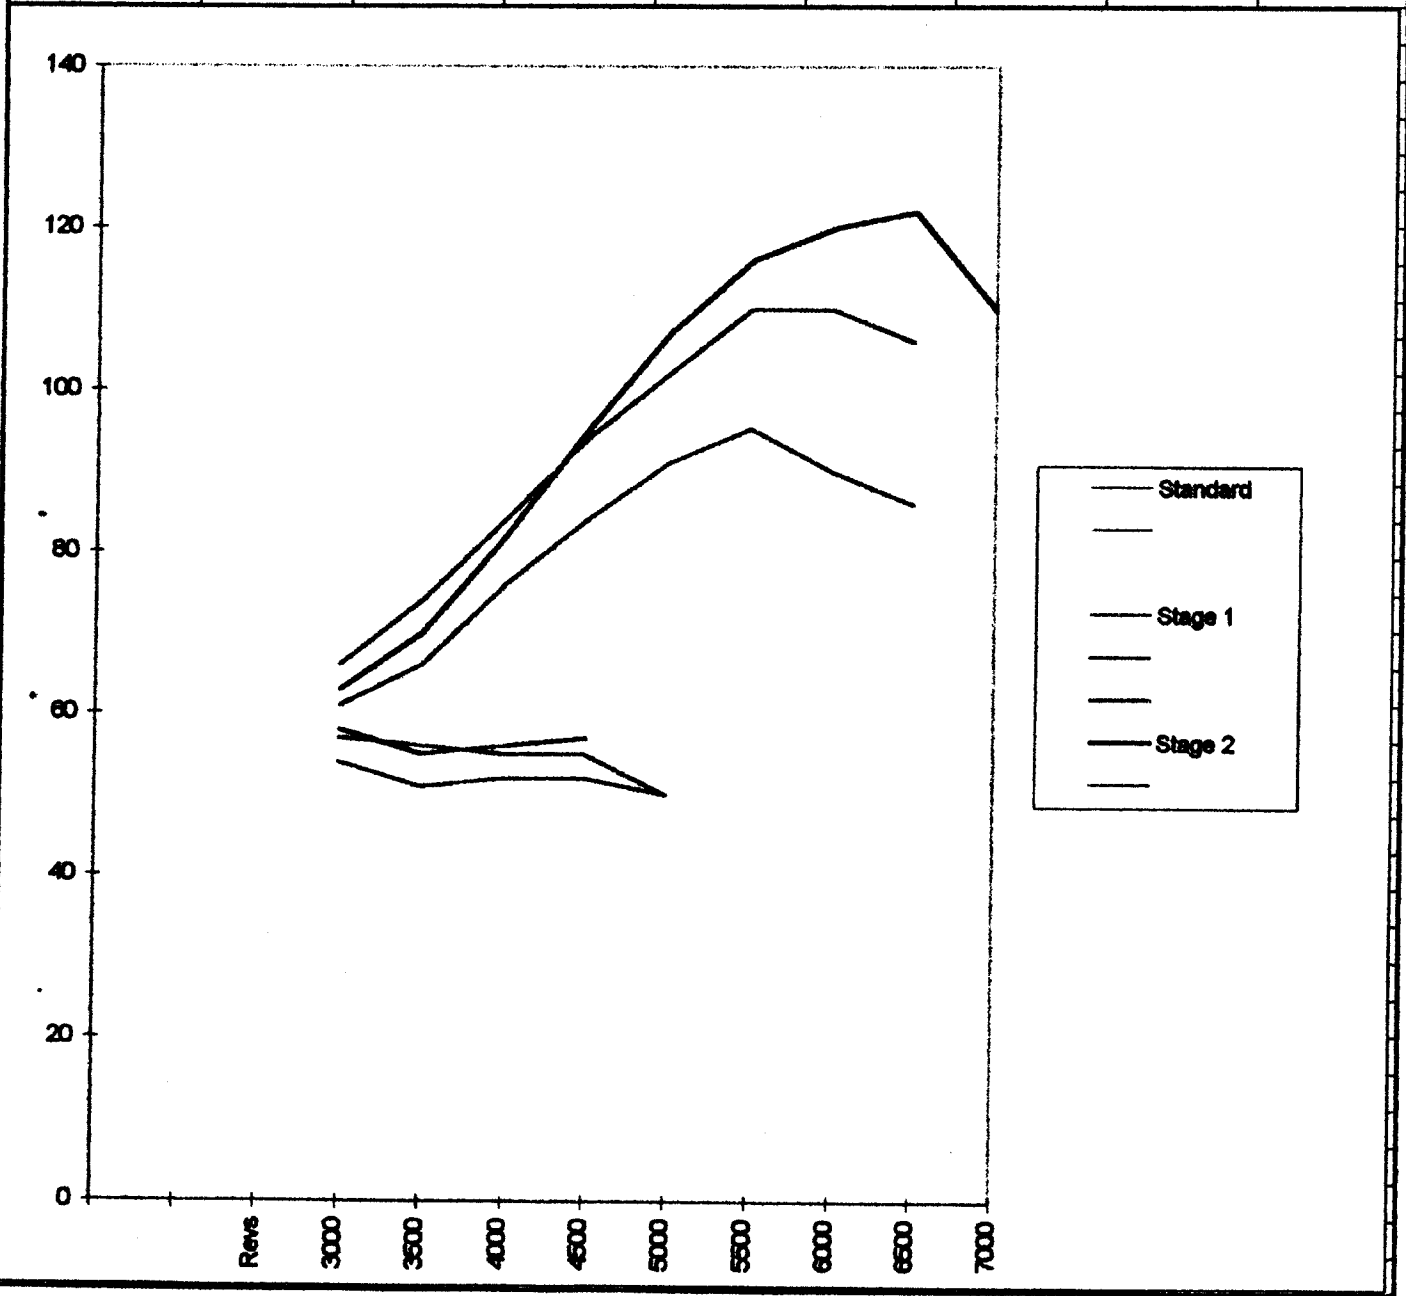

Lotus Elise	B.H.P. and Torque figures at the wheels						
	Standard		Stage 1		Stage 2		
	B.H.P	Torque	B.H.P.	Torque	B.H.P.	Torque	
Revs							
3000	61	54	66	57	83	58	
3500	66	51	74	58	70	55	
4000	76	52	84	55	82	56	
4500	84	52	94	55	95	57	
5000	91	50	102	50	107		
5500	95.3		110		116		
6000	90		110		120		
6500	86		106		122		
7000					110		

LAD LOTUS ELISE 160BHP